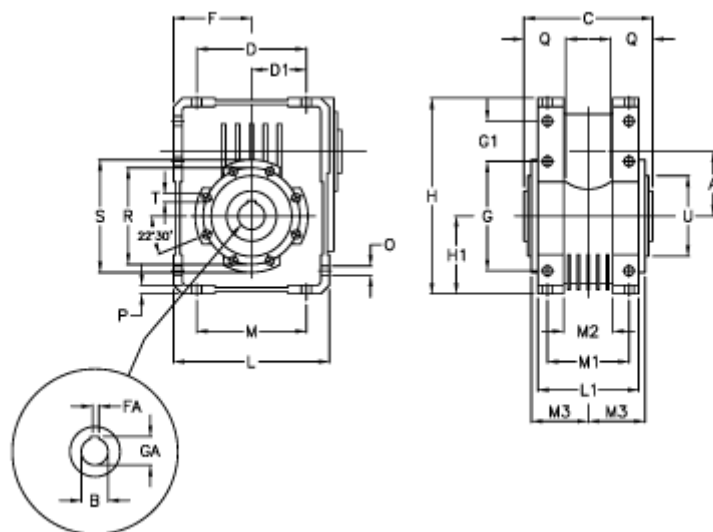

Varenummer: 39711100307  
 Beskrivelse: Gearenhed W110U-30

## Mål

A	= 110.10	G	= 184	M1	= 115	T	= M12x19
B	= 42	G1	= 58.0	M2	= 69	U	= 130
Betegnelse	= Gearenhed W110U	GA	= 45.3	M3	= 73.0		
C	= 155	H	= 308.0	O	= 14.0		
D	= 174.0	H1	= 125.0	P	= 14		
D1	= 82.0	L	= 250	Q	= 45		
F	= 125.0	L1	= 143	R	= 165		
FA	= 12	M	= 184	S	= 200		